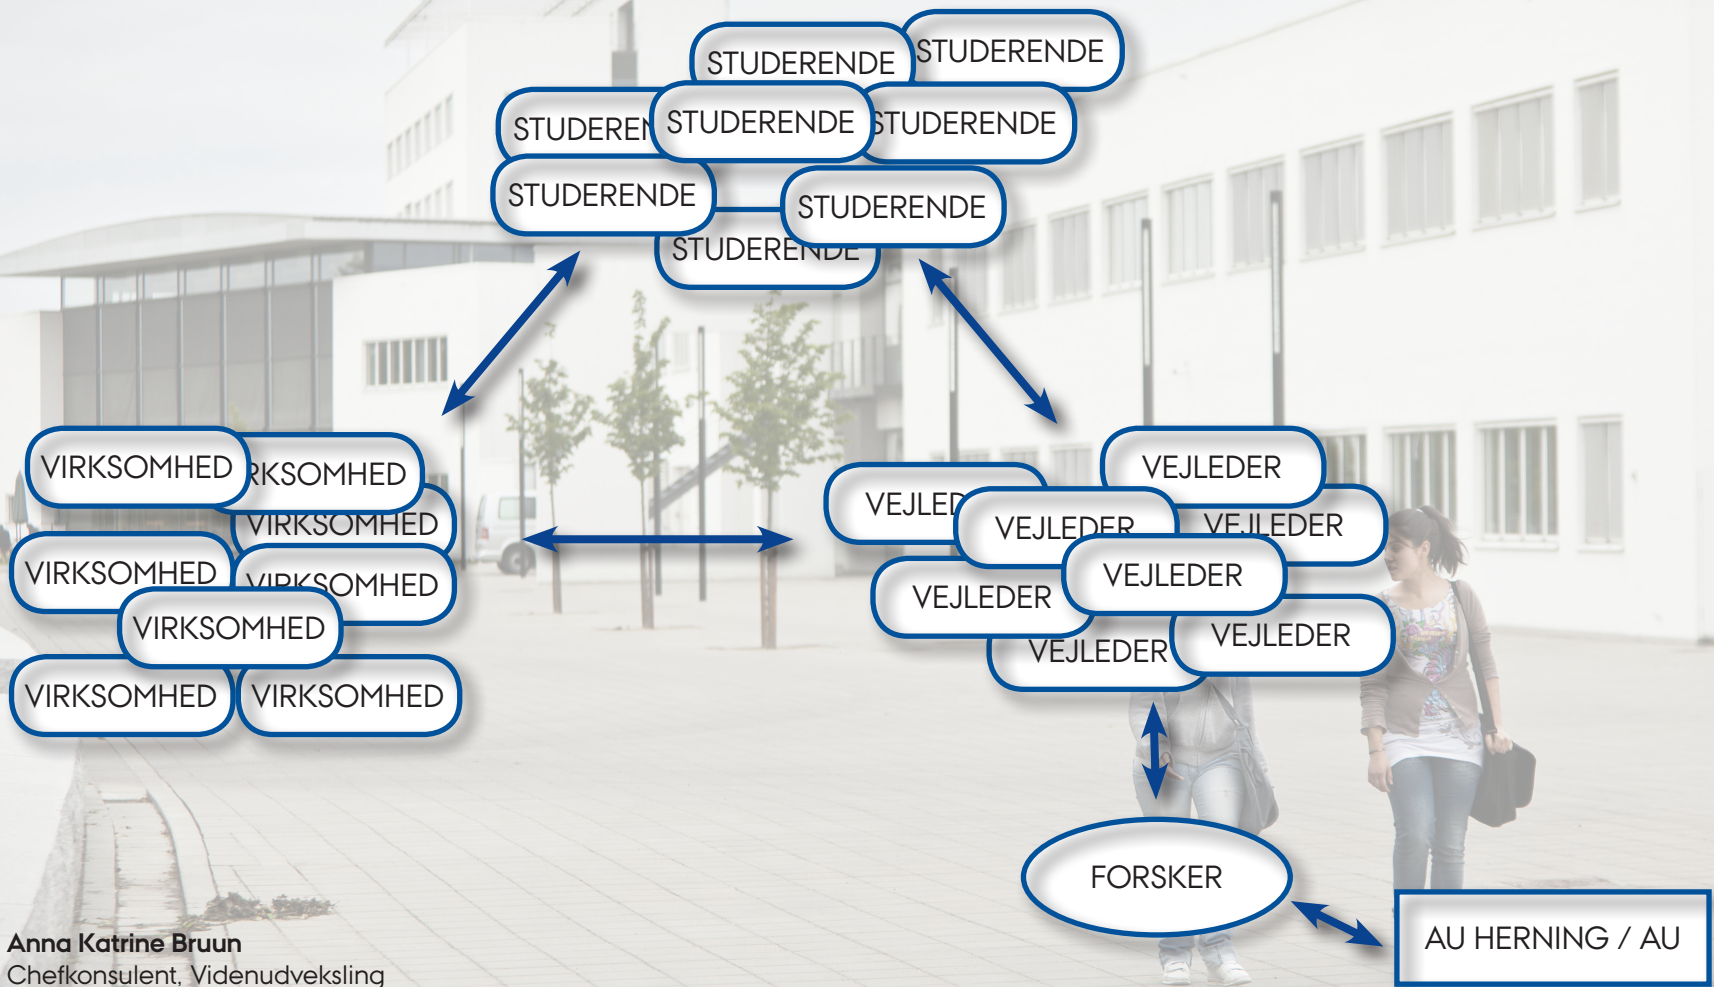

Anna Katrine Bruun
Chefkonsulent, Videnuudveksling
Leder AU Connect Herning
MBA, HD (O,R)
Tlf.: 8715 1901
Mobil: 2486 6368
M: annakatrine@hih.au.dk

DEN EUROPÆISKE
UNION
Den Europæiske
Fond for
Regionaludvikling

Interreg IVA
ÖRESUND - KATTEGAT - SKAGERRAK

**AARHUS
UNIVERSITET**
BUSINESS AND SOCIAL SCIENCES
AU HERNING