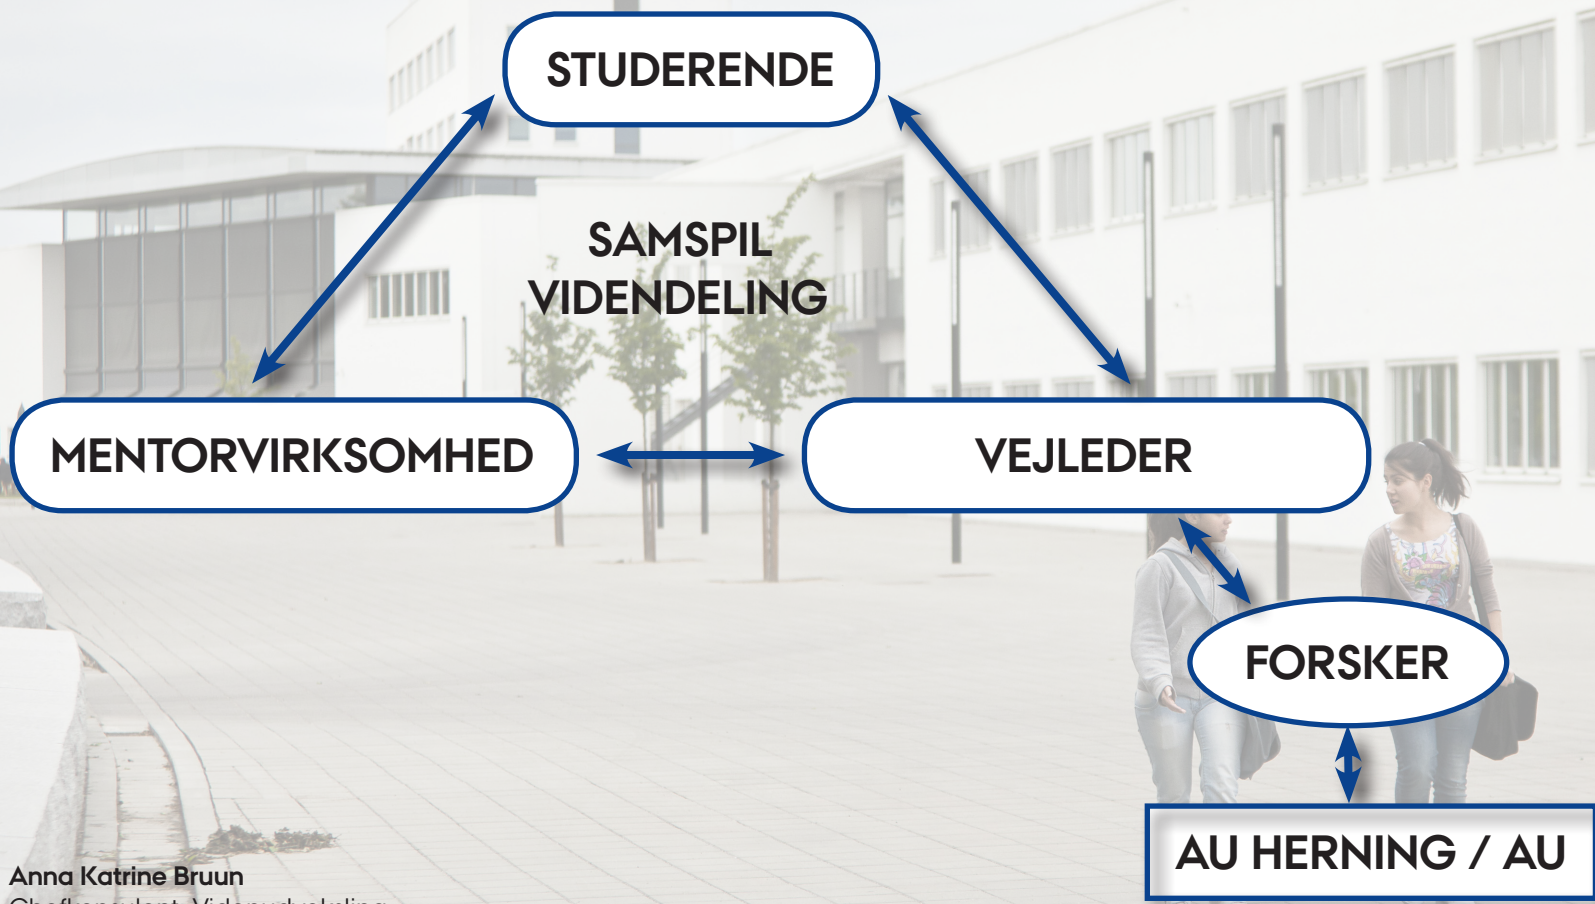

Interreg IVA

ØRESUND - KATTEGAT - SKAGERRAK

AARHUS  
UNIVERSITET

BUSINESS AND SOCIAL SCIENCES  
AU HERNING

**Anna Katrine Bruun**  
 Chefkonsulent, Videnudveksling  
 Leder AU Connect Herning  
 MBA, HD (O,R)  
 Tlf.: 8715 1901  
 Mobil: 2486 6368  
 M: annakatrine@hih.au.dk